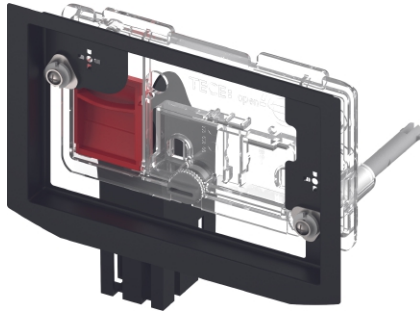

### TECEprofil Såpeinnsats for rengjøringstabletter

#### Produktbeskrivelse

For å sette inn rengjøringstabletter i TECE innbygningssystemer (dybde 13 cm). Passer med alle TECE betjeningsplater eller TECElux glassplater med frontbetjening.

Egnet for innfelt installasjon

Enkel å ettermontere i eksisterende TECEprofil innbygningssystemer.

Ettermontering mulig for alle TECE-betjeningsplater.