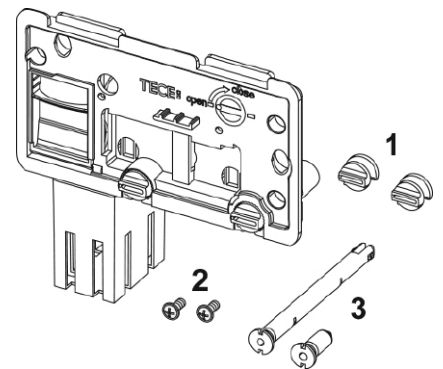

Bestilles separat

- TECEtabs Rengjøringstabletter, Art.nr.: 6122451